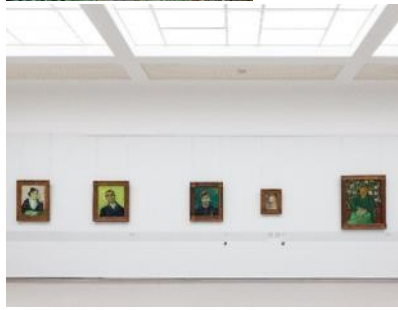

Gelderland

Kröller-Müller
Museum Otterlo
Collection

The Sower (after Millet),
by Vincent van Gogh 1890
KM 110.673

Kröller-Müller
Museum interior

Noord-Brabant

Het Noordbrabants
Museum Exterior

Het Noordbrabants
Museum Collection

Peasant Woman Digging
Vincent van Gogh
Collection Het
Noordbrabants Museum

Mons

Maison Van Gogh de
Colfontaine

Maison Van Gogh de
Colfontaine Photo: Visit
Mons by Gregory Mathelot